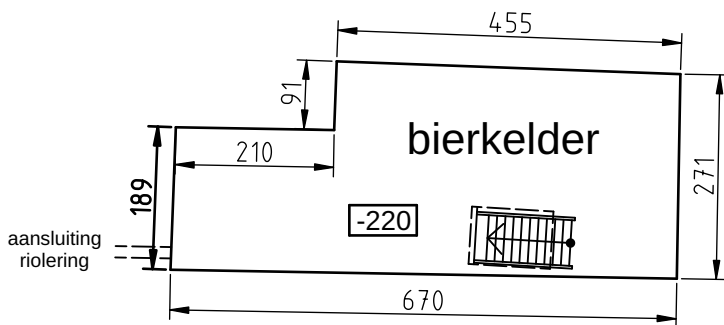

zaal Graaf d'Elissem	volgens situatie op 16/03/2022	Gelijkvloers
Dorp 33 2861 O.L.Vr.-Waver	ir. Wim Fabri	schaal 1/100

zaal Graaf d'Elissem	volgens situatie op 16/03/2022	Kelder
Dorp 33 2861 O.L.Vr.-Waver	ir. Wim Fabri	schaal 1/100

zaal Graaf d'Elissem	volgens situatie op 16/03/2022	Verdieping
Dorp 33 2861 O.L.Vr.-Waver	ir. Wim Fabri	schaal 1/100

zaal Graaf d'Elissem	volgens situatie op 16/03/2022	<i>Doorsnede A - A</i>
Dorp 33 2861 O.L.Vr.-Waver	ir. Wim Fabri	schaal 1/100