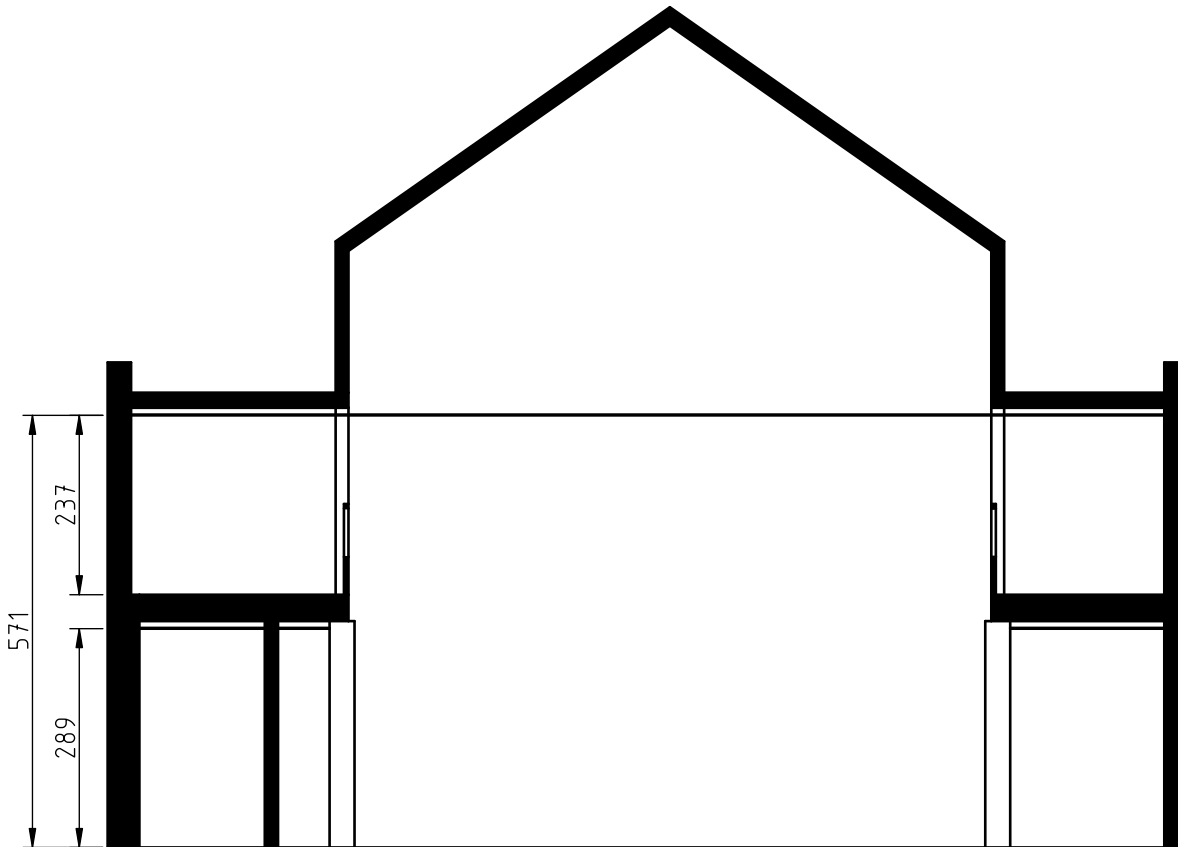

zaal Graaf d'Elissem	volgens situatie op 16/03/2022	Gelijkvloers
Dorp 33 2861 O.L.Vr.-Waver	ir. Wim Fabri	schaal 1/100

zaal Graaf d'Elissem	volgens situatie op 16/03/2022	Kelder
Dorp 33 2861 O.L.Vr.-Waver	ir. Wim Fabri	schaal 1/100

zaal Graaf d'Elissem	volgens situatie op 16/03/2022	Verdieping
Dorp 33 2861 O.L.Vr.-Waver	ir. Wim Fabri	schaal 1/100

zaal Graaf d'Elissem	volgens situatie op 16/03/2022	<i>Doorsnede A - A</i>
Dorp 33 2861 O.L.Vr.-Waver	ir. Wim Fabri	schaal 1/100