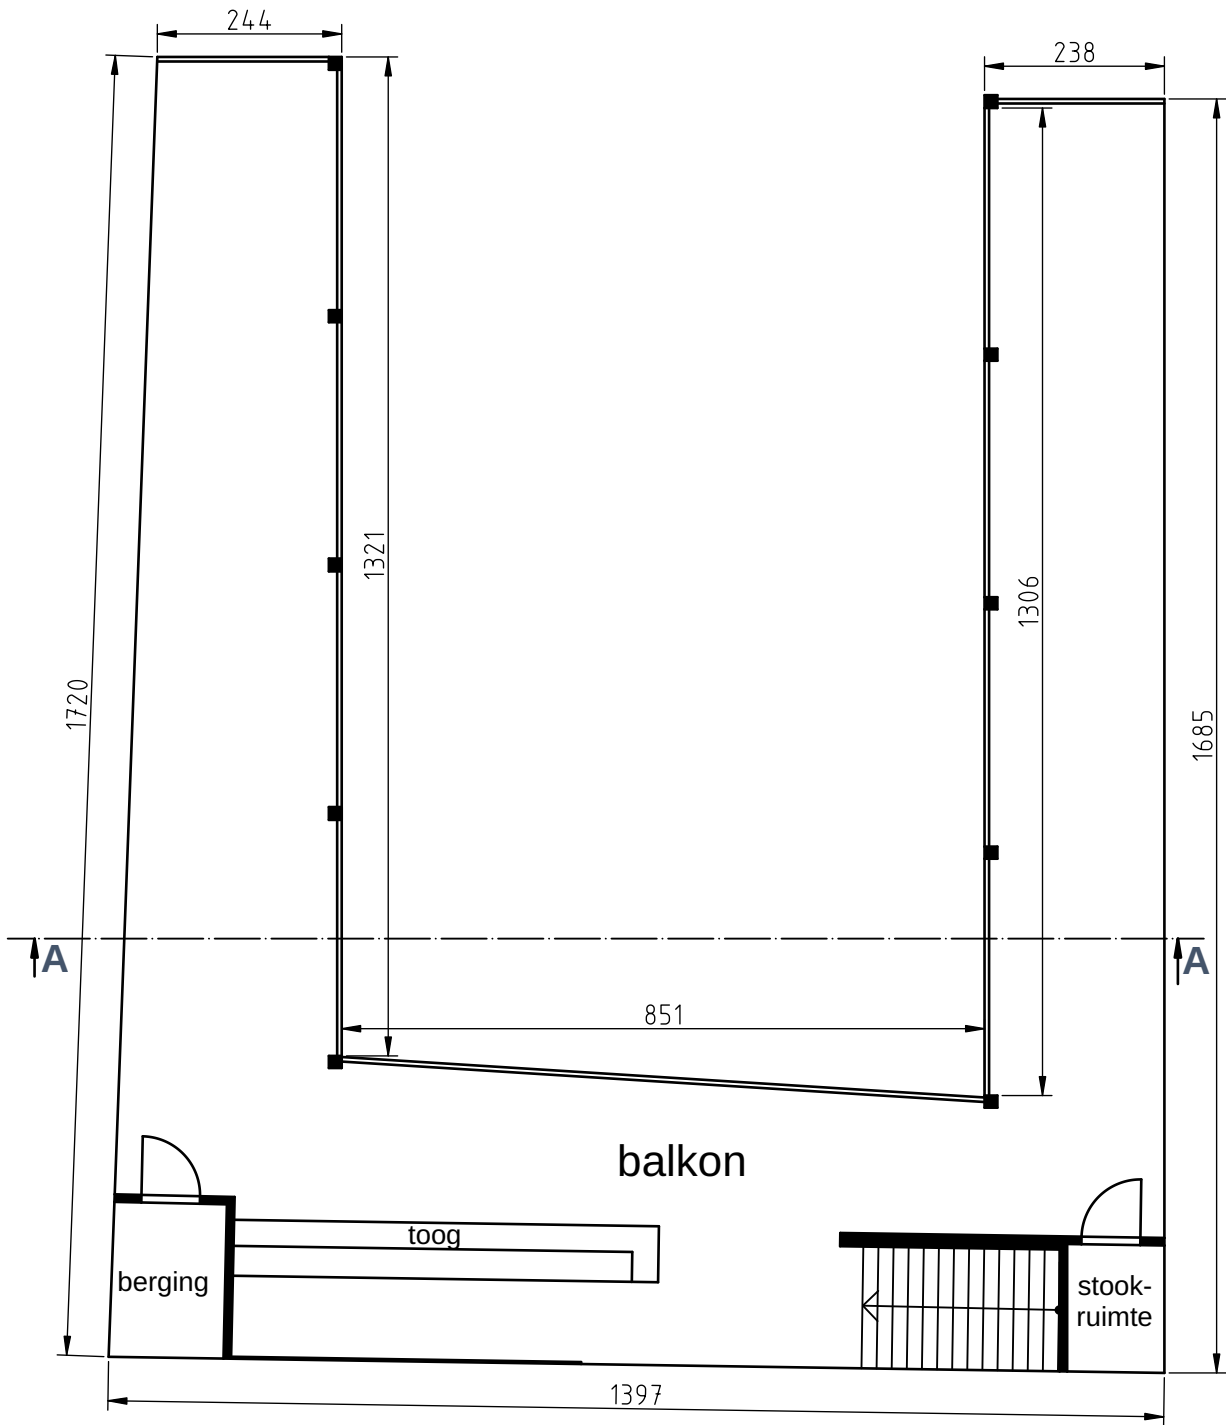

zaal Graaf d'Elissem	volgens situatie op 16/03/2022	Gelijkvloers
Dorp 33 2861 O.L.Vr.-Waver	ir. Wim Fabri	schaal 1/100

zaal Graaf d'Elissem	volgens situatie op 16/03/2022	Kelder
Dorp 33 2861 O.L.Vr.-Waver	ir. Wim Fabri	schaal 1/100

zaal Graaf d'Elissem	volgens situatie op 16/03/2022	Verdieping
Dorp 33 2861 O.L.Vr.-Waver	ir. Wim Fabri	schaal 1/100

zaal Graaf d'Elissem	volgens situatie op 16/03/2022	<i>Doorsnede A - A</i>
Dorp 33 2861 O.L.Vr.-Waver	ir. Wim Fabri	schaal 1/100