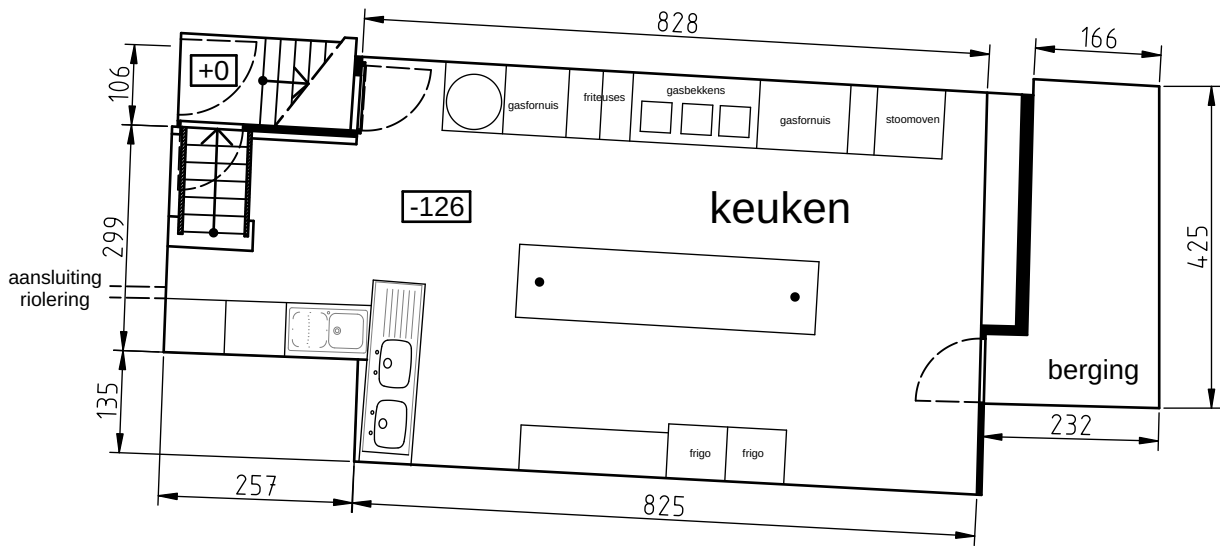

zaal Graaf d'Elissem	volgens situatie op 16/03/2022	Gelijkvloers
Dorp 33 2861 O.L.Vr.-Waver	ir. Wim Fabri	schaal 1/100

zaal Graaf d'Elissem	volgens situatie op 16/03/2022	Kelder
Dorp 33 2861 O.L.Vr.-Waver	ir. Wim Fabri	schaal 1/100

zaal Graaf d'Elissem	volgens situatie op 16/03/2022	Verdieping
Dorp 33 2861 O.L.Vr.-Waver	ir. Wim Fabri	schaal 1/100

zaal Graaf d'Elissem	volgens situatie op 16/03/2022	<i>Doorsnede A - A</i>
Dorp 33 2861 O.L.Vr.-Waver	ir. Wim Fabri	schaal 1/100